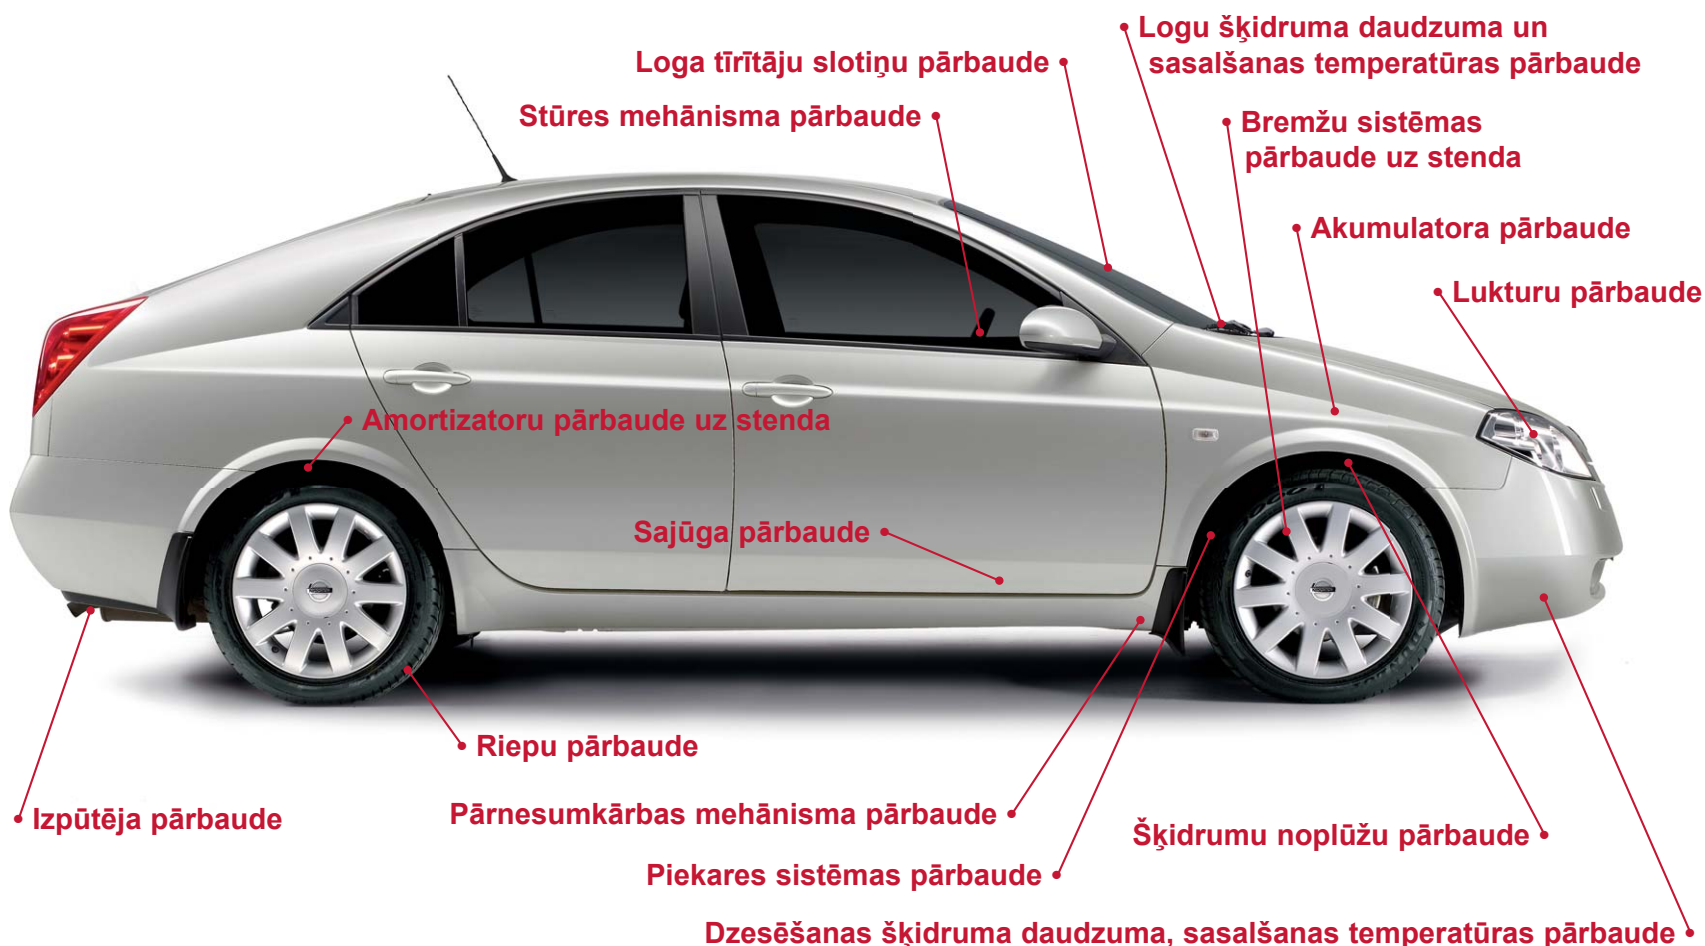

NEPĒRC KAĶI MAISĀ!

NISSAN TEHNISKĀ PĀRBAUDE – **18.90 Ls** (AR PVN 21%)

NERISKĒ – PĀRBAUDI SAVU NISSAN
AUTO PIRMS PĒRC VAI PĀRDOD!

NISSAN PĀRBAUDĒ IEKĻAUTS:

VAI

Kompjūtera pieslēgums pilnai elektronikas sistēmas diagnostikai (ar izdruku)

VAI

Automašīnas savirzes pārbaude uz stenda (ar izdruku)

NISSAN APDROŠINĀŠANA

Uzzini vairāk pie sava NISSAN dīlera – NORDE Rīgā,
Skanstes ielā 31a vai www.nissanapdrosinasana.lv

LABĀKĀ AIZSARDZĪBA TAVAM NISSAN
GARANTĒTS REMONTS NISSAN SERVISĀ
NISSAN SERVISĀ MAIŅAS AUTO

NISSAN PĀRBAUDE SASTĀV NO: TEHNISKĀS PĀRBAUDES UN/VAI
KOMPJŪTERA PIESLĒGUMA. PĀRBAUDE AIZŅEM APTUVENI STUNDU.
Piesakies – 67388401, 67388402

SHIFT_the way you move

SIA NORDE

Skanstes iela 31a, Rīga
Tel.: 67388401, 67388402
www.norde.lv