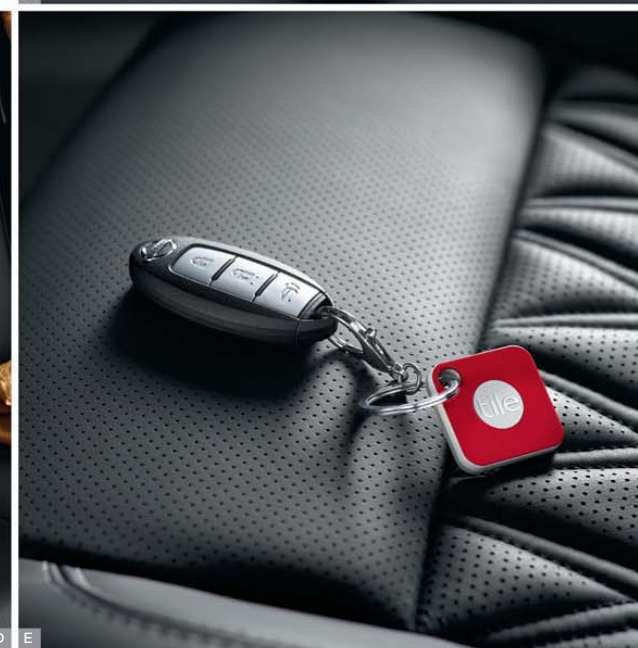

A

C – GAISA ATTĪRĪTĀJS

Automobiļa gaisa attīrītājs - [KB27299900](#)

Attīra gaisu automobiļa salonā, filtrējot ziedputekšņus, smakas, vīrusus, baktērijas un citas daļiņas.

D – AUKSTUMA KASTE

Aukstuma kaste - [KS930-00080](#)

Ideāli piemērota, lai garu ceļojumu laikā uzturētu Jūsu ēdienus un dzērienus vēsus.

E – ATSLĒGAS IZSEKOTĀJS

Atslēgas izsekotājs - [KB23099900](#)

Tas izmanto *Bluetooth*, lai būtu savienojumā ar Jūsu viedtālruni, lai Jūs vienmēr varētu atrast savas atslēgas un otrādi.

C

B

Noderīgi aksesuāri

Maksimāli izbaudiet katru braucienu un saglabāiet savu jauno Qashqai tīru, organizētu un gatavu piedzīvojumiem!

A – BAGĀŽAS TURĒTĀJS AUTOMOBILĪ

Bagāžas turētājs automobilī - [KE9646U510](#)

Pielāgojams bagāžas sadalītājs no alumīnija. Izņemams un viegli uzstādāms, pateicoties sadalītājam un siksnai, kas slīd pa slīdēm, tas pielāgojas dažādu lielumu priekšmetiem.

B – PĀRNĒSĀJAMS PUTEKĻSŪCĒJS

Pārnēsājams putekļsūcējs - [KB93000180](#)

Tas piedāvā ērtu un jaudīgu tīrīšanu neatkarīgi no Jūsu atrašanās vietas, lai Jūsu automobiļa salons vienmēr būtu nevainojami tīrs.

D

E

Drukāt | Aizvērt