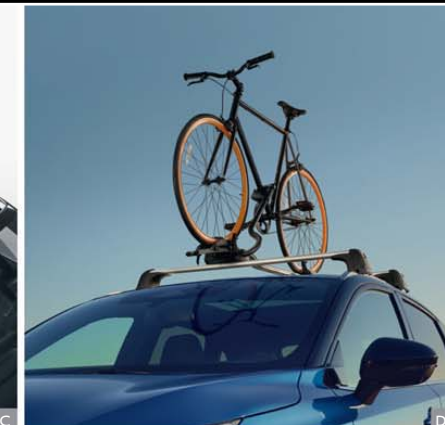

Bagāžas pārvadāšana

Ja Jums nepieciešama papildu vieta bagāžas vai sporta aprīkojuma pārvadāšanai, mums ir risinājums. Jumta šķērsstieņi un bagāžas turētāji palielina jaunā Qashqai bagāžas pārvadāšanas iespējas bez kompromisiem attiecībā uz drošību.

A – JUMTA ŠĶĒRSSTIEŅI

ar *Easyfix* sistēmu* – KE7326U510

B – JUMTA BAGĀŽAS TURĒTĀJS

ar *Easyfix* sistēmu – KE7306U510

Šie augstas kvalitātes jumta šķērsstieņi no alumīnija un jumta bagāžas turētāji piedāvā izturību un ilgtspējību, pārvadājot līdz pat 75 kg smagu bagāžu. Pateicoties *Easyfix* sistēmai, uzstādīšana neaizņems vairāk par 10 minūtēm, un Jums nebūs nepieciešami nekādi papildu instrumenti.

*Tikai automobiļiem ar jumta reliņiem.

C – SLĒPJU TURĒTĀJS

No 4 līdz 6 slēpju pāriem.

4 slēpju pāriem - KS73850002

6 slēpju pāriem - KE73899996

Droši un ērti pārvadājiet līdz pat 6 slēpju pāriem!

D – VELOSIPĒDU TURĒTĀJS

No metāla – KE73880100

No alumīnija – KB73880010

Uz sava jaunā Qashqai jumta Jūs varat pārvadāt līdz pat 4 velosipēdiem.

E – JUMTA BAGĀŽAS KASTE

Ar ātras nostiprināšanas sistēmu.

Maza – KE734380BK

Vidēja – KE734480BK

Liela – KE734630BK

Droši un bez raizēm pārvadājiet visu Jums nepieciešamo bagāžu mūsu aerodinamiskajās jumta bagāžas kastēs! Iekļauta *QuickFix* sistēma īpaši vieglai lietošanai.